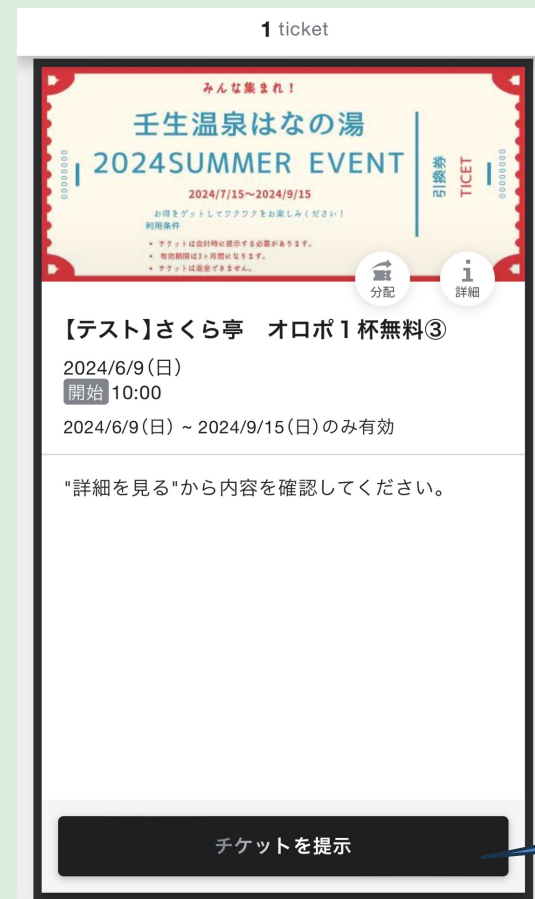

ここを押す

7、電子チケット内容確認（お客様・店員）
8、画面下の「チケットを提示」ボタンを押してもらう（お客様）