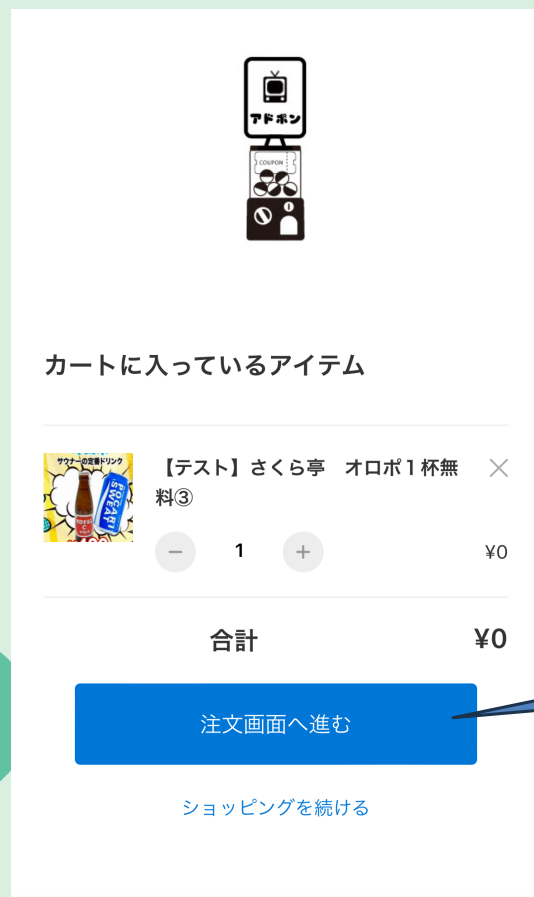

利用者様編

デジタルサイネージカプセルトイ 「アドポン」の電子チケット利用方法

デジタルとアナログの融合でワクワクを手の中に！

電子チケット運用手順

利用者様編

～対応手順～

- 1、出てきたカプセルのクーポンQRにアクセスし電子クーポンを入手してください
- 2、電子チケット内容の確認後画面下の「カートに入れる」ボタンを押す
- 3、「注文画面へ進む」ボタンを押す
- 4、「ゲスト購入する」ボタンを押して、購入者さま情報を入力して「内容のご確認へ」を押す
- 5、購入アイテム画面を確認し、利用規約、プライバシーポリシーに同意するにチェックし「注文する」ボタンを押す

1、出てきたカプセルのクーポンQRにアクセスし
電子クーポンを入手してください

QRコードをスマートホンのカメラで
撮影してリンクページを表示させる

2、電子チケット内容の確認後 画面下の
「カートに入れる」ボタンを押す

カートに入れる

ここを押す

3、「注文画面へ進む」ボタンを押す

4、「ゲスト購入する」ボタンを押して、購入者さま情報を入力して「内容のご確認へ」を押す

4、購入者さま情報を入力して「内容のご確認へ」を押す